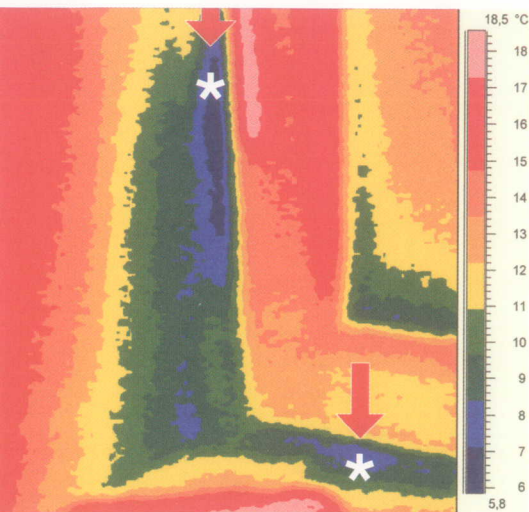

Sauber. Sicher. Sparsam. Fenster-Abdichtungssystem vom Fachmann.

Wärmebrücken zeigen den Wärmeverlust durch falsche Fugenabdichtung.

Als kompetenter Montagebetrieb – zertifiziert mit dem illbruck Fenster-Siegel – setzen wir auf hohe Qualität in Beratung, Service, Installation und Produktauswahl. Deshalb entscheiden wir uns bei Neubauvorhaben und Modernisierungen für illbruck Abdichtungssysteme als dauerhafte Qualitätslösungen für Fensteranschlussfugen.