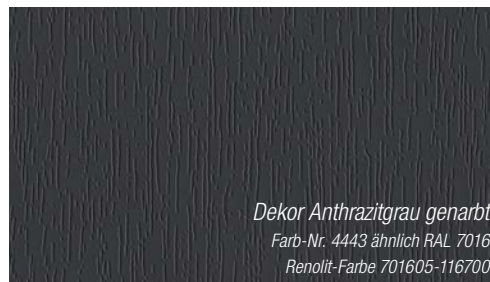

# KALEIDO FOIL

Besondere Akzente mit Holz-, Metallic- und Uni-Dekoren

Die dargestellten Farben können aus drucktechnischen Gründen von den Original-Folienfarben abweichen. In Sonderfällen sind aufgrund des erhöhten Produktionsaufwandes abweichende Lieferzeiten möglich.