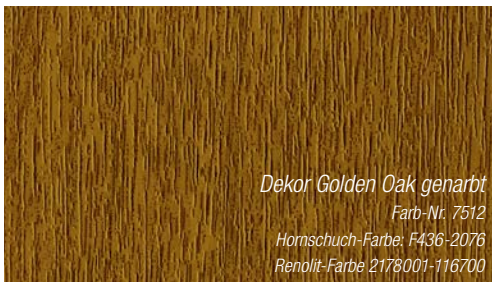

# KALEIDO FOIL

Besondere Akzente mit Holz-, Metallic- und Uni-Dekoren

Die dargestellten Farben können aus drucktechnischen Gründen von den Original-Folienfarben abweichen. In Sonderfällen sind aufgrund des erhöhten Produktionsaufwandes abweichende Lieferzeiten möglich.